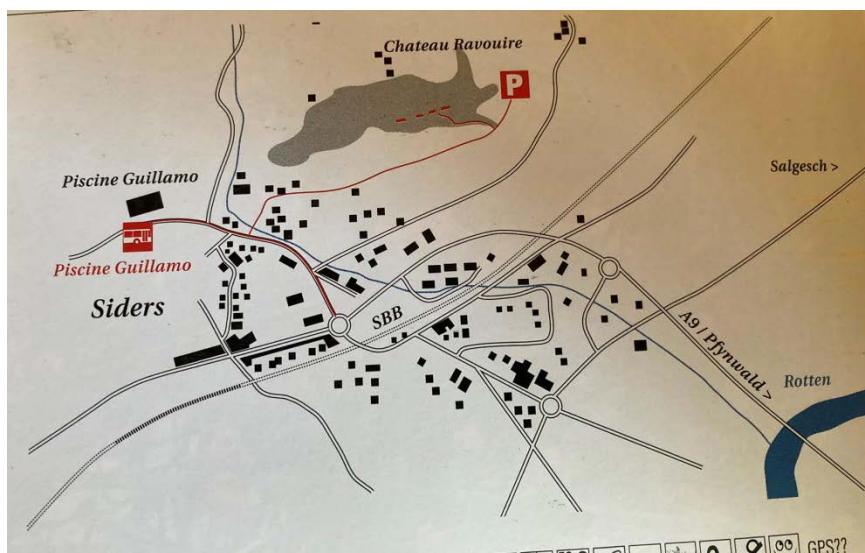

Cours réguliers adultes

Quand : Vendredi 18 h 00 – 20 h 00

Rendez-vous au parking.

Où : Falaise de Ravouire

En cas de mauvais temps, une séance de rattrapage est prévue le 18 juin ou alors, si les salles peuvent ouvrir, nous irons à Crans-Montana.

Dates : 16.04 / 23.04 / 30.04 / 07.05 / 21.05 / 28.05 / 04.06 et 11.06

Prix : 8 séances : 240.- ou 40.- la séance.
Montants à payer jusqu'à la 3^e séance.

- Matériel :** Chaque participant vient avec : casque, baudrier, chaussons, de quoi boire et le sourire !
Possibilité de louer un baudrier et un casque pour toute la durée des cours au prix de 20.-. Location de chaussons possible chez Follomi à Sion.
Les cordes, dégaines et moyen d'assurance sont mis à disposition.
- Contenu :** Selon le niveau de chaque participant, les éléments suivants seront abordés : assurage en moulinette, assurage en tête, technique de passage tête-moulinette, technique de réchappe.
- COVID :** Si l'évolution de la situation sanitaire devait amener le cours à être annulé, les frais d'inscription seront remboursés au prorata du nombre de cours suivi.